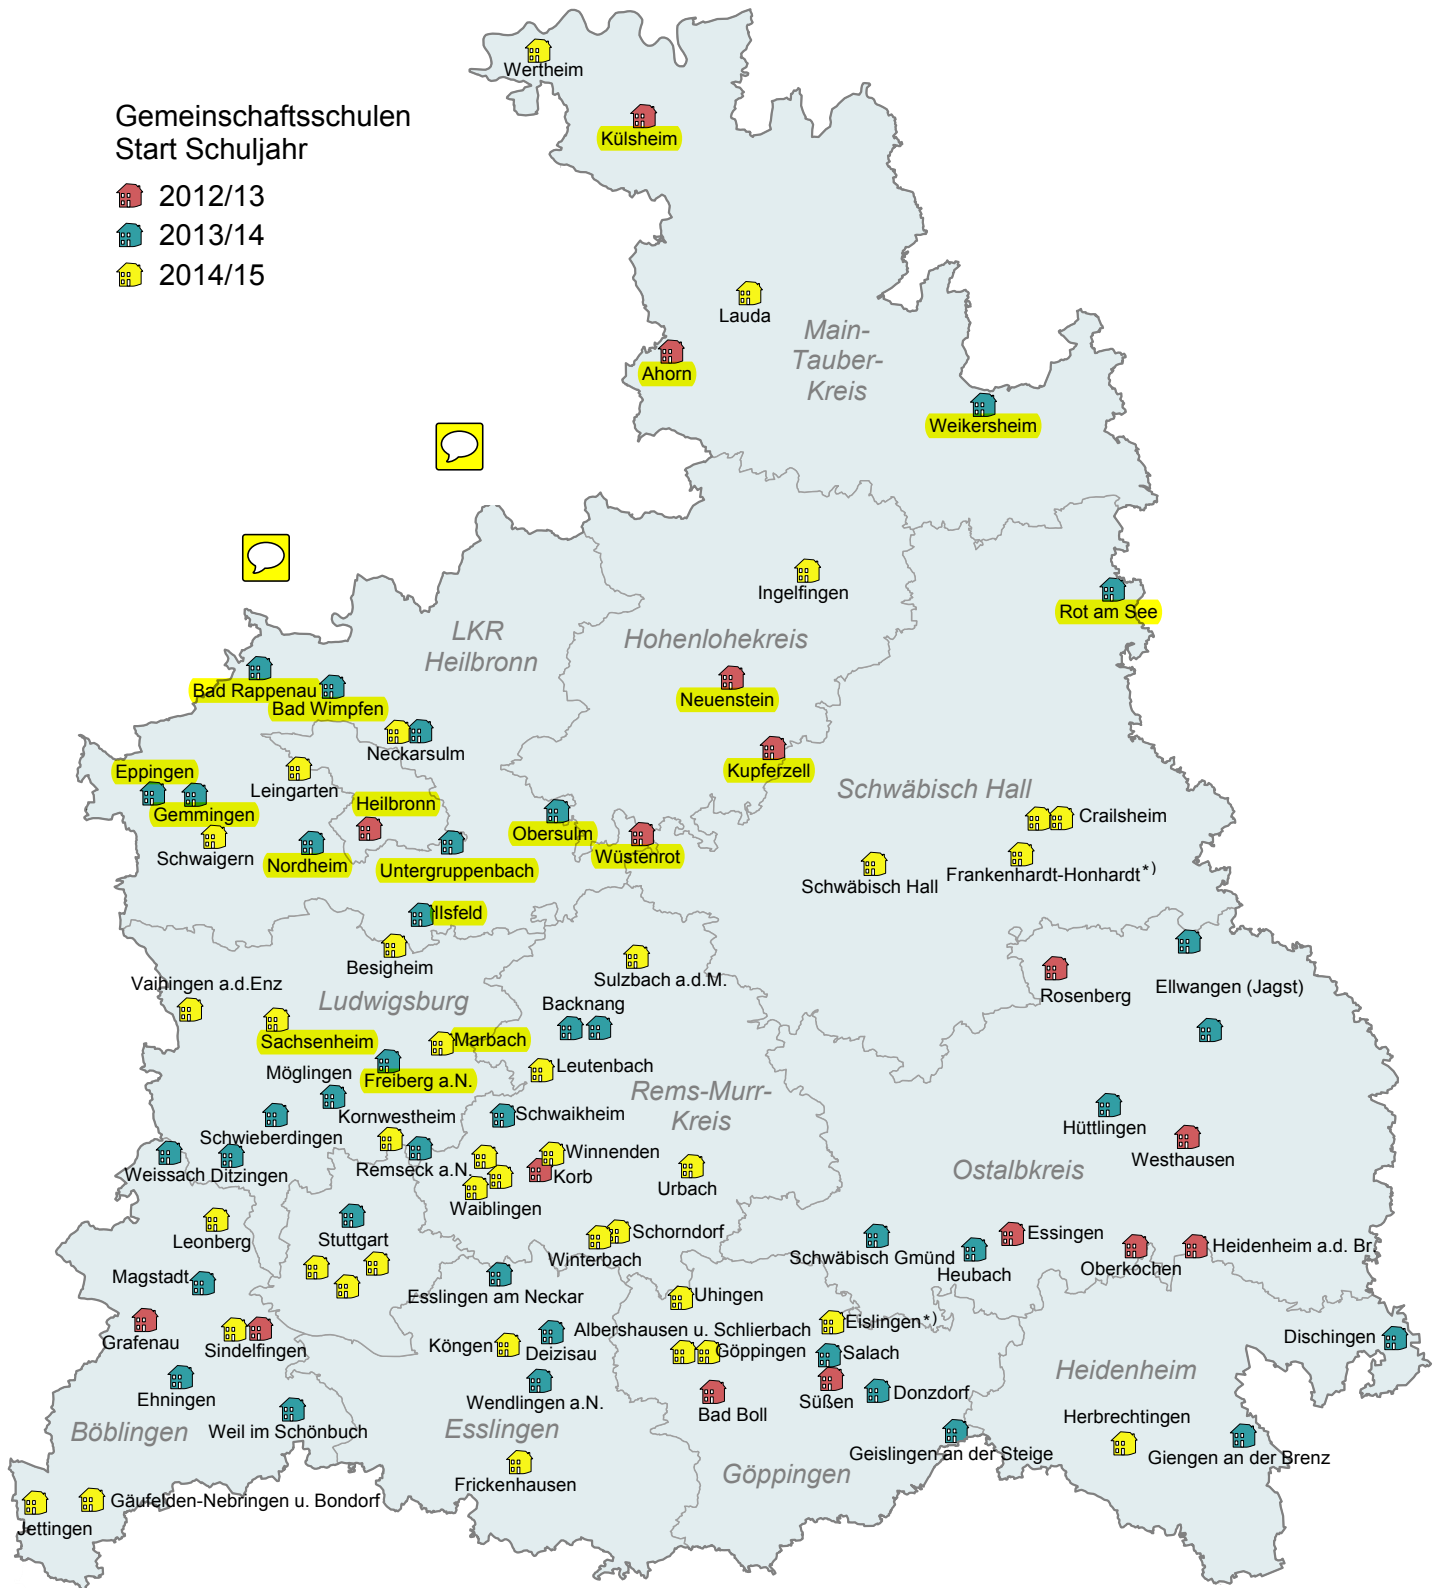

# Standorte der Gemeinschaftsschulen im Regierungsbezirk Stuttgart

## Gemeinschaftsschulen Start Schuljahr

-  2012/13
-  2013/14
-  2014/15

\*) Vorbehaltlich der noch ausstehenden Zustimmung des Personalrates.